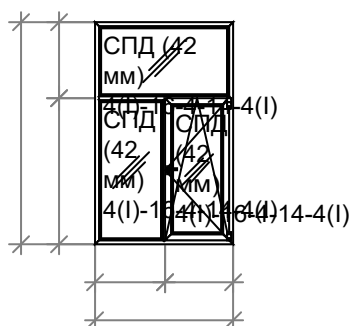

Наименование: Конструкция 1 1450 x 2350 - 12 шт.
Цвет: _Белый **Серия:** ELITE (5-K)
Остекление: СПД (42 мм) 4(I)-16-4-14-4(I)
Площадь м.кв.: 3,408 40,89
Стоимость: 6707 80489
 Скидка: 20 % 16098
Стоим со скидк: 5366 64391
Монтаж: 11 % 8854
Сумма: 6104 73245 (1791 за 1 м.кв.)
Сумма с учетом доп. мат.: 73245