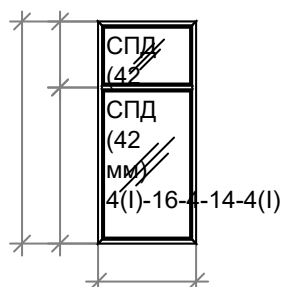

Наименование: Конструкция 3 1050 x 2350 - 2 шт.
Цвет: _Белый **Серия:** ELITE (5-K)
Остекление: СПД (42 мм) 4(I)-16-4-14-4(I)
Площадь м.кв.: 2,467 4,935
Стоимость: 3940 7880
Скидка: 20 % 1576
Стоим со скидк: 3152 6304
Монтаж: 11 % 867
Сумма: 3585 7171 (1453 за 1 м.кв.)
Сумма с учетом доп. мат.: 7171

Наименование	Кол-во
Заглушка к ПДО "ОРЕНТЕСК 600 мм, _Белый, шт.	2
ПДО "ОРЕНТЕСК" 400 мм, _Белый, м/п.	2,3