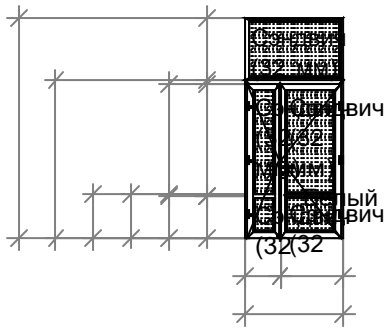

Наименование: Конструкция 11 1400 x 3150 - 1 шт.
Цвет: _Белый **Серия:** Дверная 100-Т
Остекление: Сэндвич (32 мм)
Площадь м.кв.: 4,41
Стоимость: 10652
Скидка: 20 % 2130
Стоим со скидк: 8521
Монтаж: 11 % 1172
Сумма: 9693 (2198 за 1 м.кв.)
Сумма с учетом доп. мат.: 9693

Наименование	Кол-во
Замок-рейка 25/92mm 1800-2000mm (защелка, ригель), срезной Э	1
Нажим.гарнитур 28/92/216mm пружина IMAT, _Белый, шт.	1
Петля дверная VORNE (120 кг), _Белый, шт.	6
Порог алюмин. 20 мм, м/п.	1,389
Створка ДВЕРНАЯ "Т-100" Delux, _Белый, м/п.	1,452
Цилиндр (40*40) бар лаз барашек/ключ на 3 ключа USK, шт.	3