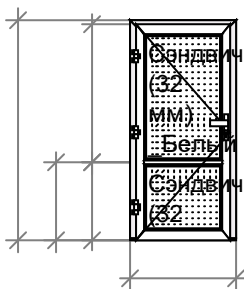

Наименование: Конструкция 12 900 x 1900 - 1 шт.
Цвет: _Белый **Серия:** Дверная 100-Т
Остекление: Сэндвич (32 мм)
Площадь м.кв.: 1,71
Стоимость: 5267
Скидка: 20 % 1053
Стоим со скидк: 4214
Монтаж: 11 % 579
Сумма: 4793 (2803 за 1 м.кв.)
Сумма с учетом доп. мат.: 4793

Наименование	Кол-во
Замок-рейка 25/92mm 1800-2000mm (защелка, ригель), срезной Э	1
Нажим.гарнитур 28/92/216mm пружина IMAT, _Белый, шт.	1
Петля дверная VORNE (120 кг), _Белый, шт.	3
Порог алюмин. 20 мм, м/п.	0,889
Створка ДВЕРНАЯ "Т-100" Delux, _Белый, м/п.	1,818
Цилиндр (40*40) бар лаз барашек/ключ на 3 ключа USK, шт.	3

ЗАКАЗЧИК:

_____
_____
(подпись)

ИСПОЛНИТЕЛЬ:

_____
_____
оформил: лья Прогресс
(подпись)