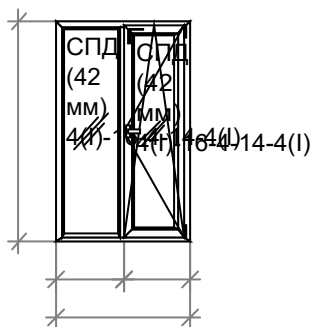

Наименование: Конструкция 6 1050 x 1750 - 3 шт.
Цвет: _Белый **Серия:** ELITE (5-K)
Остекление: СПД (42 мм) 4(1)-16-4-14-4(1)
Площадь м.кв.: 1,837 5,512
Стоимость: 4367 13100
Скидка: 20 % 2620
Стоим со скидк: 3493 10480
Монтаж: 11 % 1441
Сумма: 3974 11921 (2162 за 1 м.кв.)
Сумма с учетом доп. мат.: 11921

Наименование	Кол-во
Заглушка к ПДО "ОРЕНТЕСК 600 мм, _Белый, шт.	3
Отлив 200 мм, _Белый, м/п.	3,15
ПДО "ОРЕНТЕСК" 400 мм, _Белый, м/п.	3,45
Ручка оконная "Vorne", _Белый, шт.	3