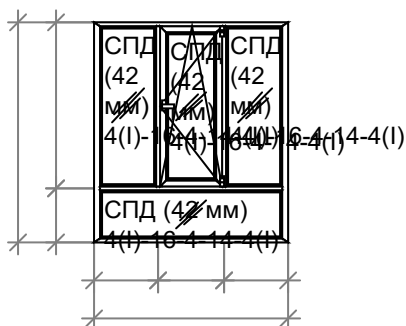

Наименование: Конструкция 2 1750 x 2000 - 5 шт.
Цвет: _Белый **Серия:** ELITE (5-K)
Остекление: СПД (42 мм) 4(I)-16-4-14-4(I)
Площадь м.кв.: 3,5 17,5
Стоимость: 7220 36101
Скидка: 20 % 7220
Стоим со скидк: 5776 28881
Монтаж: 11 % 3971
Сумма: 6570 32852 (1877 за 1 м.кв.)
Сумма с учетом доп. мат.: 32852

Наименование	Кол-во
Заглушка к ПДО "ОРЕНТЕСК 600 мм, _Белый, шт.	5
Отлив 200 мм, _Белый, м/п.	8,75
ПДО "ОРЕНТЕСК" 400 мм, _Белый, м/п.	9,25
Ручка оконная "Vorne", _Белый, шт.	5