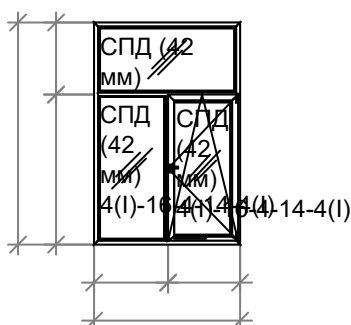

Наименование: Конструкция 7 1750 x 2650 - 4 шт.
Цвет: _Белый **Серия:** ELITE (5-K)
Остекление: СПД (42 мм) 4(1)-16-4-14-4(1)
Площадь м.кв.: 4,638 18,55
Стоимость: 8496 33984
Скидка: 20 % 6797
Стоим со скидк: 6797 27187
Монтаж: 11 % 3738
Сумма: 7731 30925 (1667 за 1 м.кв.)
Сумма с учетом доп. мат.: 30925

Наименование	Кол-во
Заглушка к ПДО "ОРЕНТЕСК 600 мм, _Белый, шт.	4