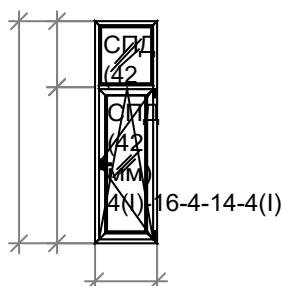

Наименование: Конструкция 5 650 x 2350 - 1 шт.
Цвет: _Белый **Серия:** ELITE (5-K)
Остекление: СПД (42 мм) 4(1)-16-4-14-4(1)
Площадь м.кв.: 1,528
Стоимость: 3814
Скидка: 20 % 763
Стоим со скидк: 3051
Монтаж: 11 % 420
Сумма: 3471 (2272 за 1 м.кв.)
Сумма с учетом доп. мат.: 3471

Наименование	Кол-во
Заглушка к ПДО "ОРЕНТЕСК 600 мм, _Белый, шт.	1
Отлив 250 мм, _Белый, м/п.	0,65
ПДО "ОРЕНТЕСК" 400 мм, _Белый, м/п.	0,75
Ручка оконная "Vorne", _Белый, шт.	1