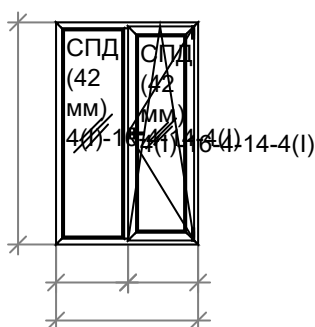

Наименование: Конструкция 10 1150 x 1800 - 1 шт.
Цвет: Белый **Серия:** ELITE (5-K)
Остекление: СПД (42 мм) 4(I)-16-4-14-4(I)
Площадь м.кв.: 2,07
Стоимость: 4732
Скидка: 20 % 946
Стоим со скидк: 3785
Монтаж: 11 % 520
Сумма: 4306 (2080 за 1 м.кв.)
Сумма с учетом доп. мат.: 4306

Наименование	Кол-во
Заглушка к ПДО "ОРЕНТЕСК" 600 мм, Белый, шт.	1
Отлив 200 мм, Белый, м/п.	1,15
ПДО "ОРЕНТЕСК" 400 мм, Белый, м/п.	1,25
Ручка оконная "Vorne", Белый, шт.	1