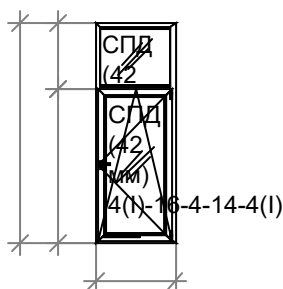

Наименование: Конструкция 4 850 x 2350 - 3 шт.
Цвет: _Белый **Серия:** ELITE (5-K)
Остекление: СПД (42 мм) 4(1)-16-4-14-4(1)
Площадь м.кв.: 1,998 5,992
Стоимость: 4560 13681
Скидка: 20 % 2736
Стоим со скидк: 3648 10945
Монтаж: 11 % 1505
Сумма: 4150 12449 (2078 за 1 м.кв.)
Сумма с учетом доп. мат.: 12449

Наименование	Кол-во
Заглушка к ПДО "ОРЕНТЕСК 600 мм, _Белый, шт.	3
Отлив 250 мм, _Белый, м/п.	2,55
ПДО "ОРЕНТЕСК" 400 мм, _Белый, м/п.	2,85
Ручка оконная "Vorne", _Белый, шт.	3