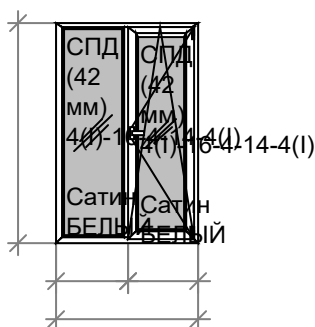

Отлив 200 мм, Белый, м/п.	7
ПДО "ОРЕНТЕСК" 400 мм, Белый, м/п.	7,4
Ручка оконная "Vorne", Белый, шт.	4

Наименование: Конструкция 8 1150 x 1800 - 3 шт.
Цвет: Белый **Серия:** ELITE (5-K)
Остекление: СПД (42 мм) 4(I)-16-4-14-4(I)
Площадь м.кв.: 2,07 6,21
Стоимость: 5125 15375
Скидка: 20 % 3075
Стоим со скидк: 4100 12300
Монтаж: 11 % 1691
Сумма: 4664 13992 (2253 за 1 м.кв.)
Сумма с учетом доп. мат.: 13992

Наименование	Кол-во
Заглушка к ПДО "ОРЕНТЕСК" 600 мм, Белый, шт.	3
Отлив 200 мм, Белый, м/п.	3,45
ПДО "ОРЕНТЕСК" 400 мм, Белый, м/п.	3,75
Ручка оконная "Vorne", Белый, шт.	3
Тонировка Сатин Белый, Сатин БЕЛЫЙ, м.кв.	4,564