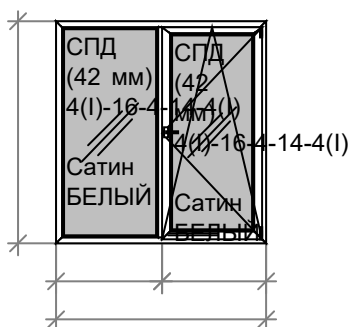

Наименование: Конструкция 9 1700 x 1800 - 1 шт.
Цвет: Белый **Серия:** ELITE (5-K)
Остекление: СПД (42 мм) 4(I)-16-4-14-4(I)
Площадь м.кв.: 3,06
Стоимость: 6828
Скидка: 20 % 1366
Стоим со скидк: 5463
Монтаж: 11 % 751
Сумма: 6214 (2031 за 1 м.кв.)
Сумма с учетом доп. мат.: 6214

Наименование	Кол-во
Заглушка к ПДО "ОРЕНТЕСК" 600 мм, Белый, шт.	1
Отлив 200 мм, Белый, м/п.	1,7
ПДО "ОРЕНТЕСК" 400 мм, Белый, м/п.	1,8
Ручка оконная "Vorne", Белый, шт.	1
Тонировка Сатин Белый, Сатин БЕЛЫЙ, м.кв.	2,693