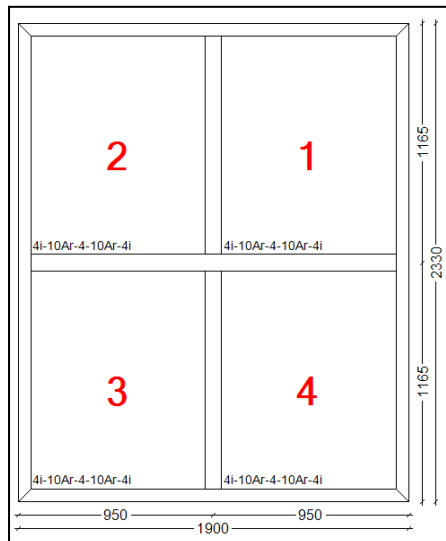

Размеры: Ширина = 1 900; Высота = 2 330

Окно WDS 6S (WDS 6S)

Цвет: Без ламинации, Без ламинации; Уплотнитель:

Фурнитура: Без фурнитуры

32 мм. ст-т 4i-10Ar-4-10Ar-4i

Материалы:

Анкерные пластины 1,5мм;

Армирование ДСТУ в импост 1,5мм;

Параметры:

Пенополиэтилен-- Стандарт; Крепёжные элементы-- Анкерные пластины; Цвет

наружных элементов-- Белый; Тип армирования-- ДСТУ;

ОТЛИВ ГП

Вид отлива: Первый

Цвет: Белый, Грунтовка

Размеры: 1 650 x (240)

Гибы отлива: 240;

0,495 3

400 подоконник белый

Длина = 1 650

3

ОТЛИВ ГП

Вид отлива: Первый

Цвет: Белый, Грунтовка

Размеры: 1 900 x (200)

Гибы отлива: 200;

0,494 12

56,634 15

Сумма со скидкой (грн.) 80 358,63

Доп. услуга 1 (грн.) 15 000

Всего (грн.) 95 359,00

ВНИМАНИЕ!!!

Запрещено хранить ламинированные изделия в упаковке.

В случае несоблюдения данного требования, завод-изготовитель снимает с себя какие-либо гарантийные обязательства.

ВНИМАНИЕ!!!

Перед монтажом необходимо выдерживать конструкции в помещении при температуре не ниже 17°C в течении 12 часов в распакованном виде.

ЗАПРЕЩЕНО!!!

Размещать холодные конструкции в помещении в непосредственной близости от источников тепла (радиаторы отопления, инфракрасные обогреватели, электрические конвекторы и т.д.).

В случае несоблюдения данного требования, завод-изготовитель снимает с себя какие-либо гарантийные обязательства по ремонту либо регулировке конструкций.

Stekloplast. 3 1997 року.
Вікна за правилами

0 800 501 539
www.stekloplast.ua