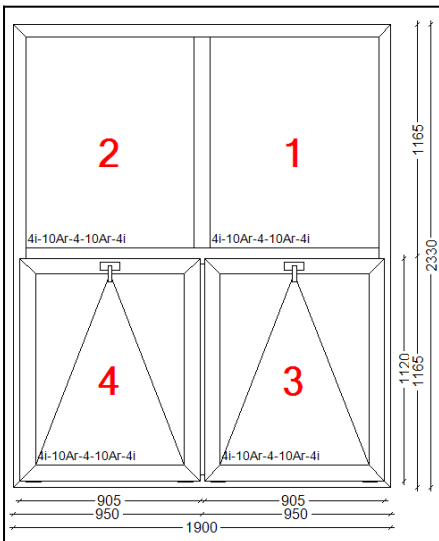

Размеры: Ширина = 1 500; Высота = 780

Окно WDS 6S (WDS 6S)

Цвет: Без ламинации, Без ламинации; Уплотнитель:

Фурнитура: Ахог

32 мм. ст-т 4i-10Ar-4-10Ar-4i

Материалы:

Анкерные пластины 1,5мм;

Армирование ДСТУ в импост 1,5мм;

Тип проветривания-- Щелевое проветривание;

Изделие 2 Без гарантии (нарушение технол

4,427

2

7 643,81

15 287,63

Размеры: Ширина = 1 900; Высота = 2 330

Окно WDS 6S (WDS 6S)