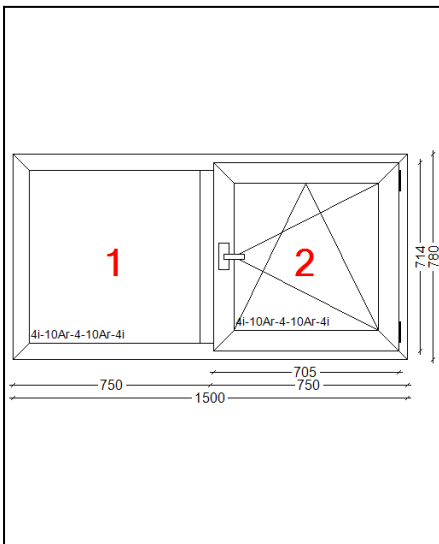

Дата печати : 12.05.2020 16:57:29

Запущен : Нет

Спецификация к заказу №

SP000927985

Вид со стороны ПЕТЕЛЬ

Позиция	Размеры Описание	Площадь кв.м	Кол-во	Цена (грн.)	Сумма (грн.)
Изделие 1		1,170	3	2 480,22	7 440,65

Размеры: Ширина = 1 500; Высота = 780

Окно WDS 6S (WDS 6S)

Цвет: Без ламинации, Без ламинации; Уплотнитель:

Фурнитура: Ахог

32 мм. ст-т 4i-10Ar-4-10Ar-4i

Материалы:

Анкерные пластины 1,5мм;

Армирование ДСТУ в импост 1,5мм;