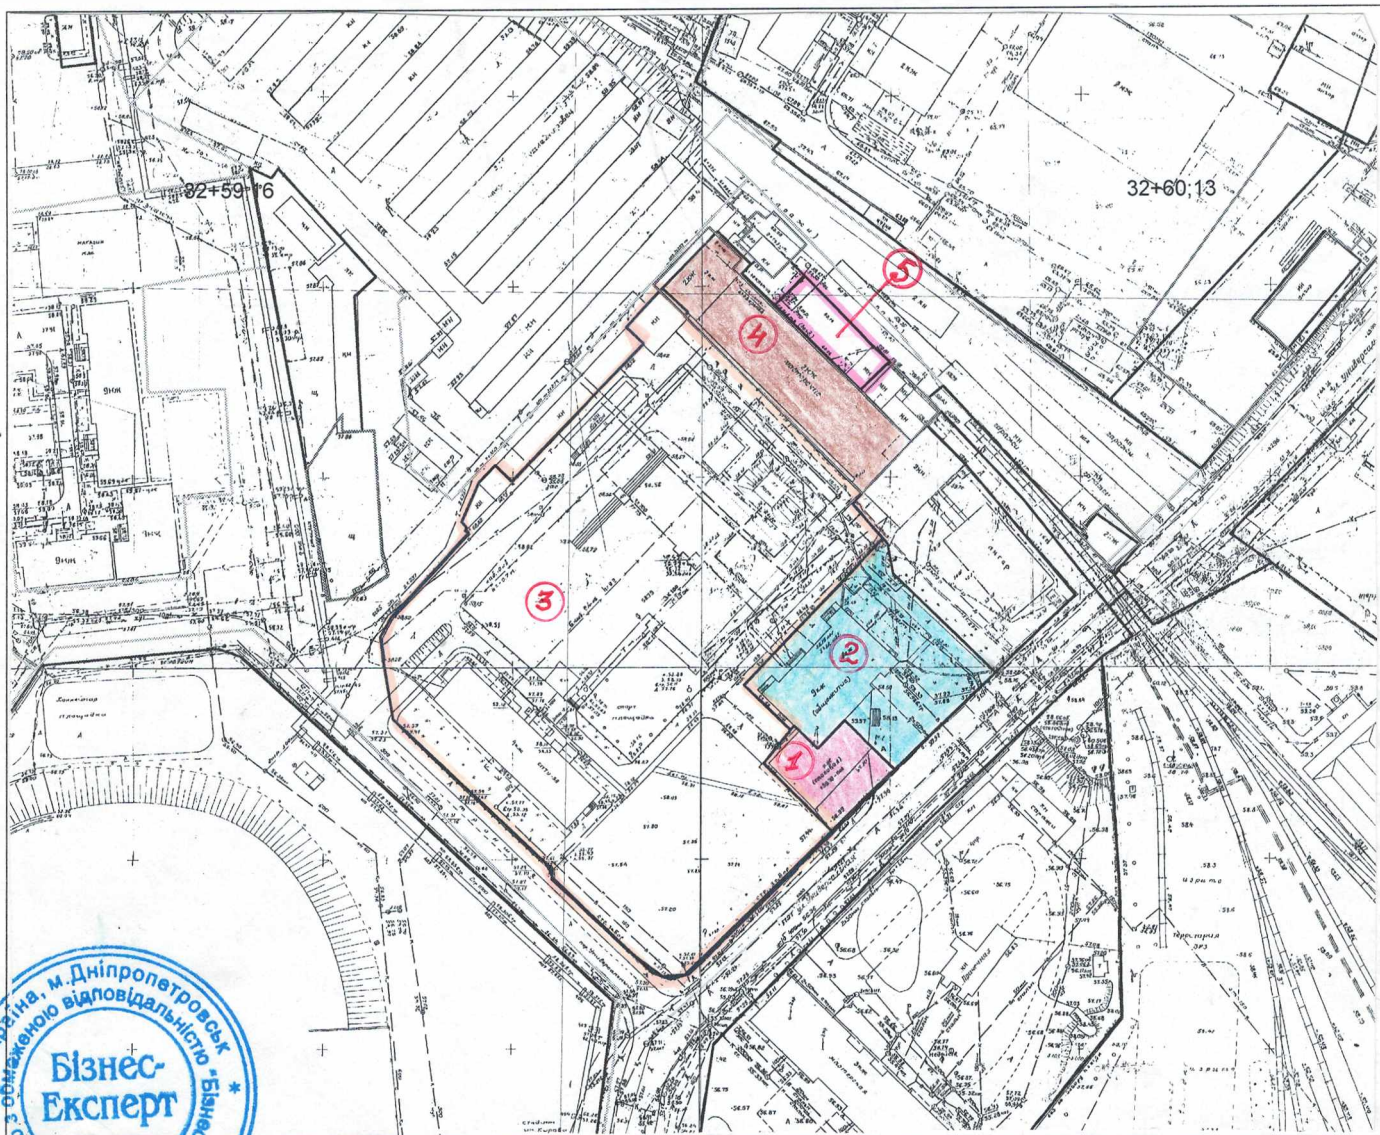

# ПЛАН ЗЕМЕЛЬНИХ ДІЛЯНОК М 1:2000

Кадастровий номер земельних ділянок: 1-1210100000:01:457:0069; 2-1210100000:01:457:0070;  
3-1210100000:01:457:0091; 4-1210100000:01:457:0092  
5-1210100000:01:457:0093.

Площа земельних ділянок: 1-0,0529га; 2-0,1968га; 3-1,3143; 4-0,1447га; 5- 0,0342га

Підпис \_\_\_\_\_  
(директор ТОВ "Бізнес-Експерт")

Виконавець:

/ Крикунова О.С./