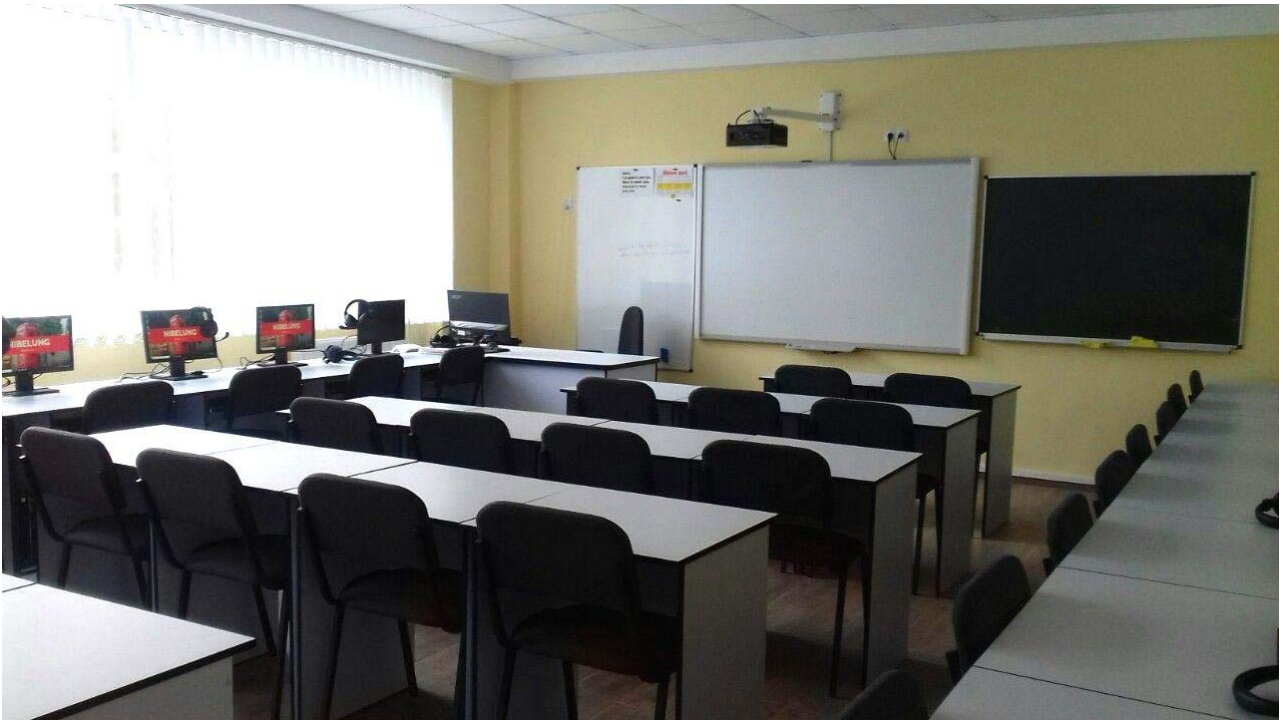

Підготував Євген Черненко,
т. (067) 230 62 95
ПП "Інфол-Сервіс",
т. (053)2-56-30-30
т. (067)8-56-30-30
т. (099)5-56-30-30

mail@info.com.ua
www.info.biz

03.06.2021

Директор ПП ІНФОЛ-СЕРВІС

Костянтин Белов

Наші проекти
<https://info.biz/our-projects>